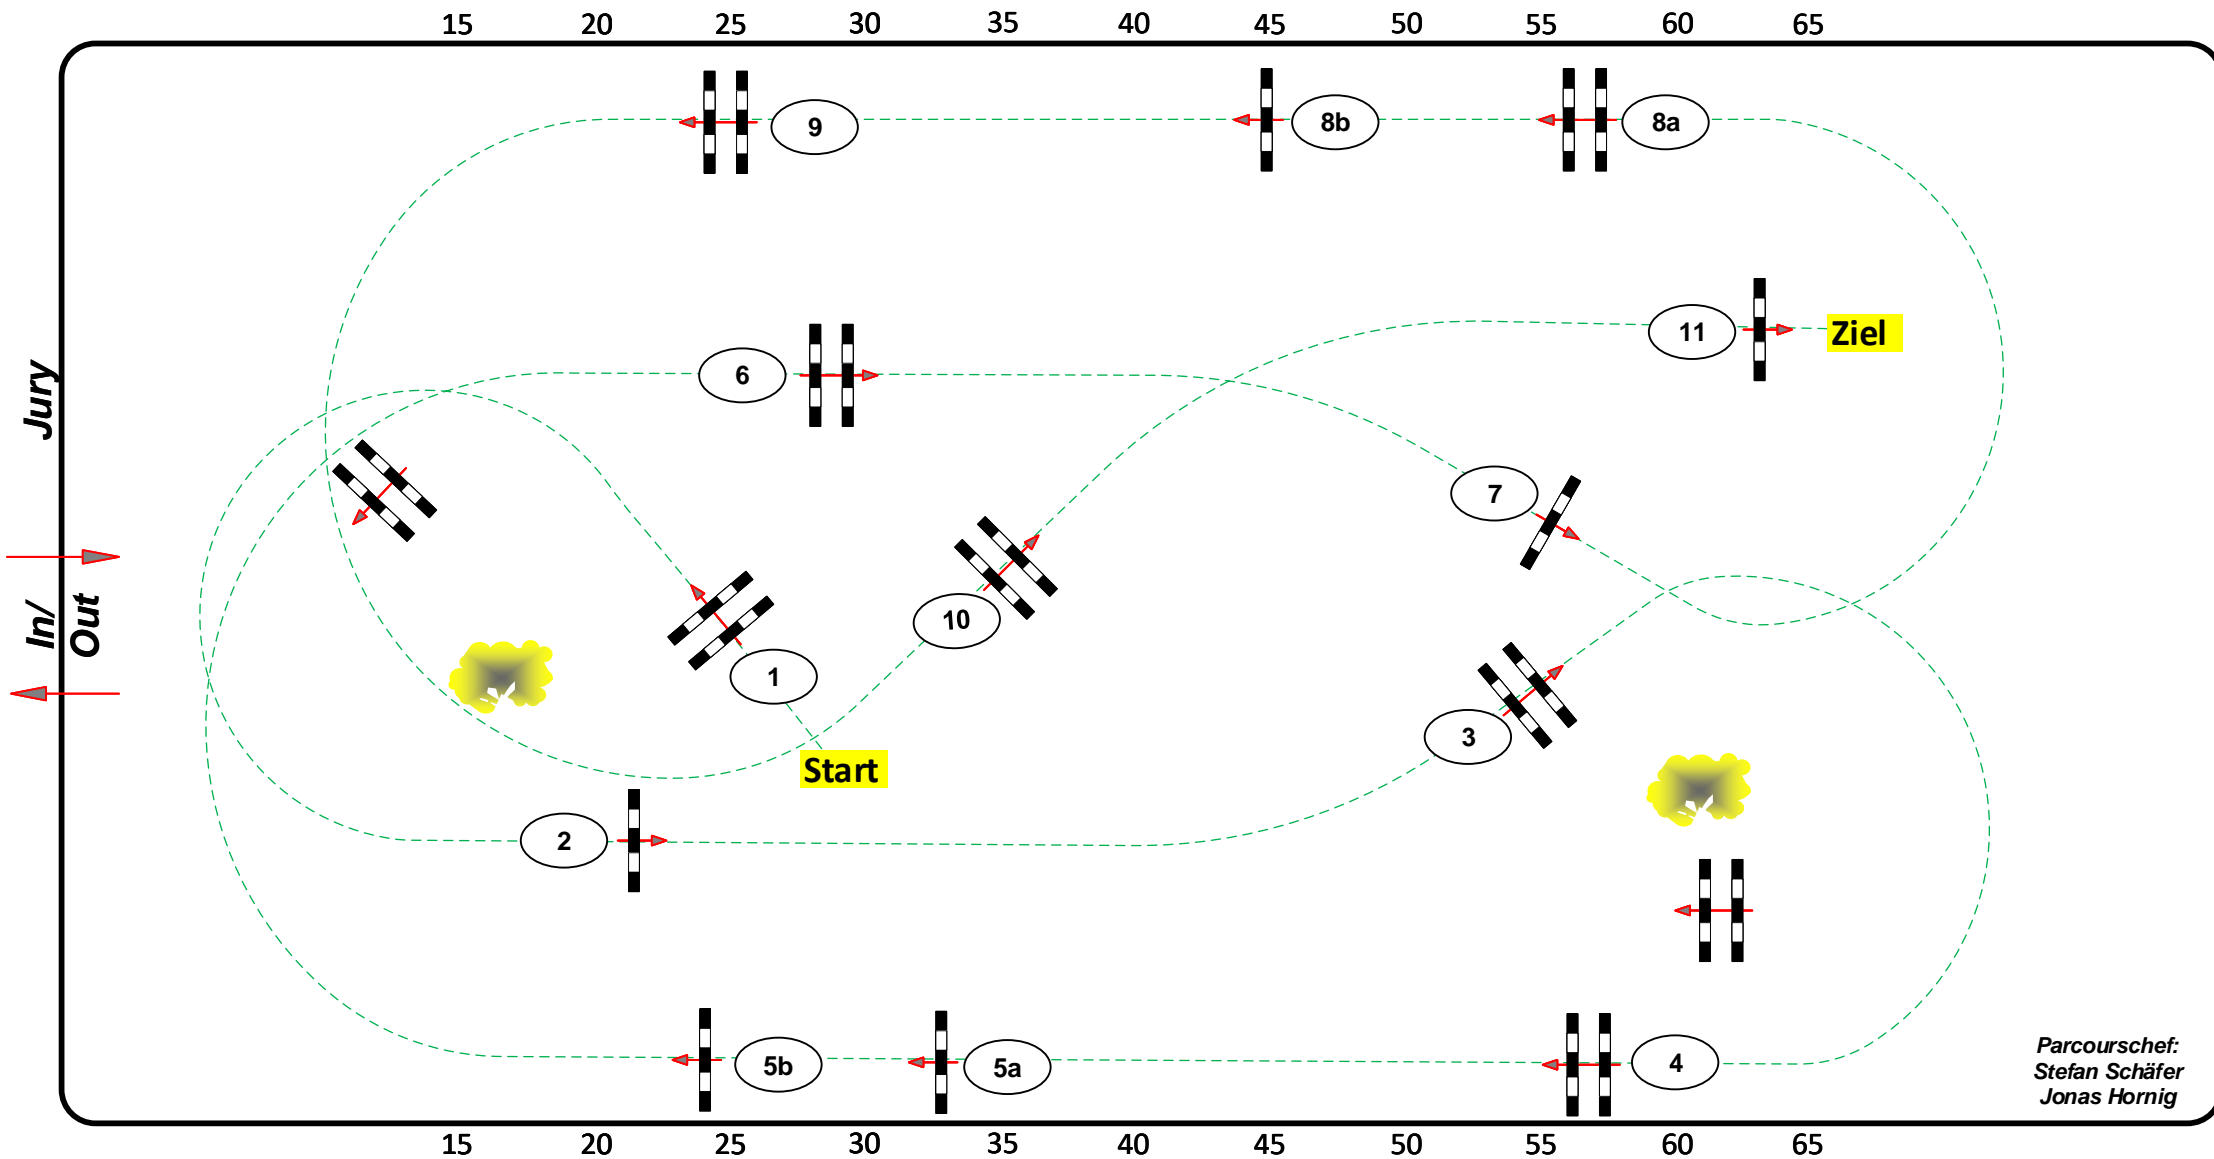

Youngster - Tour Springprüfung Kl. M* Mittwoch, 13.01.21 Start: 13:15 Uhr

Richtverf.: A
LPO § 501,A.1
FEI RG / Art.
Höhe: 1,20 - 1,30 mtr.

Tempo: 350 m/Min.
Bahnlänge: 420 mtr.
Erlaubte Zeit: 72 sek.
Höchstzeit: 144 sek.

Hindernisse: 11
Sprünge: 13
Hindernisfehler: sek.
Geschl. Hindernis:

über:
Bahnlänge: 0 mtr.
Erlaubte Zeit: 0 sek.
Höchstzeit: 0 sek.

Parcourschef:
Stefan Schäfer
Jonas Hornig