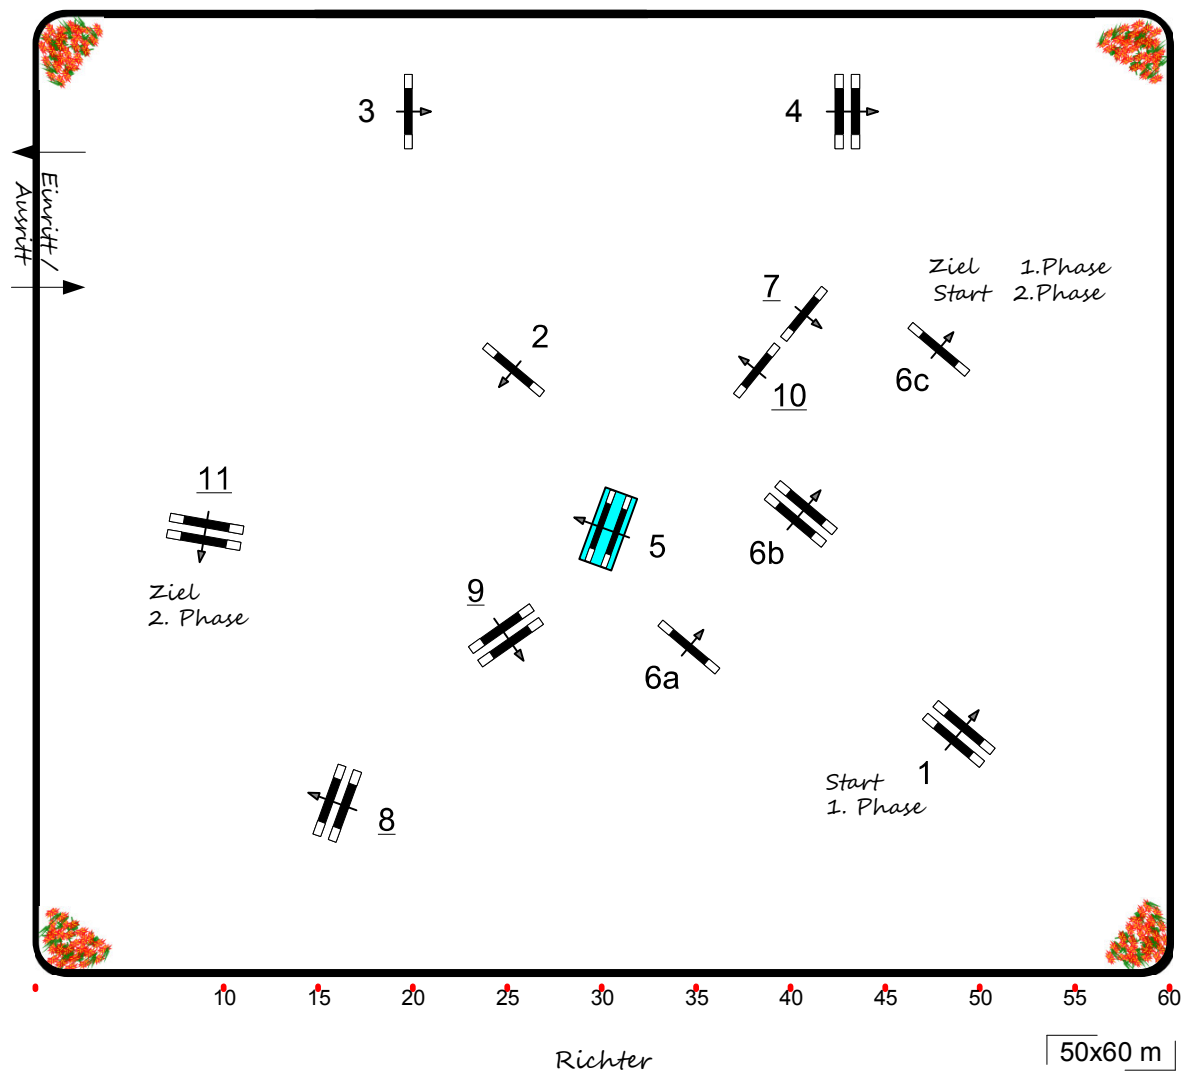

Prüfung Nr.: 20

Winterlingen Premium Day

Zwei-Phasen-Spring-LP spezial

Klasse: M**

Samstag, 22. Mai 2021

Beginn: 9:00 Uhr

Richtverf.: A
LPO § 525.4
RG / Art.
Höhe: 1,35 mtr.

Tempo: 350 m/Min.

Bahnlänge: 310 mtr.
Erlaubte Zeit: 54 sek.
Höchstzeit: 108 sek.

Hindernisse: 11
Sprünge: 13
Hindernisfehler: sek.
geschl. Hindernis:

2. Phase über:

7 - 11

Bahnlänge: 250 mtr.
Erlaubte Zeit: 43 sek.
Höchstzeit: 86 sek.